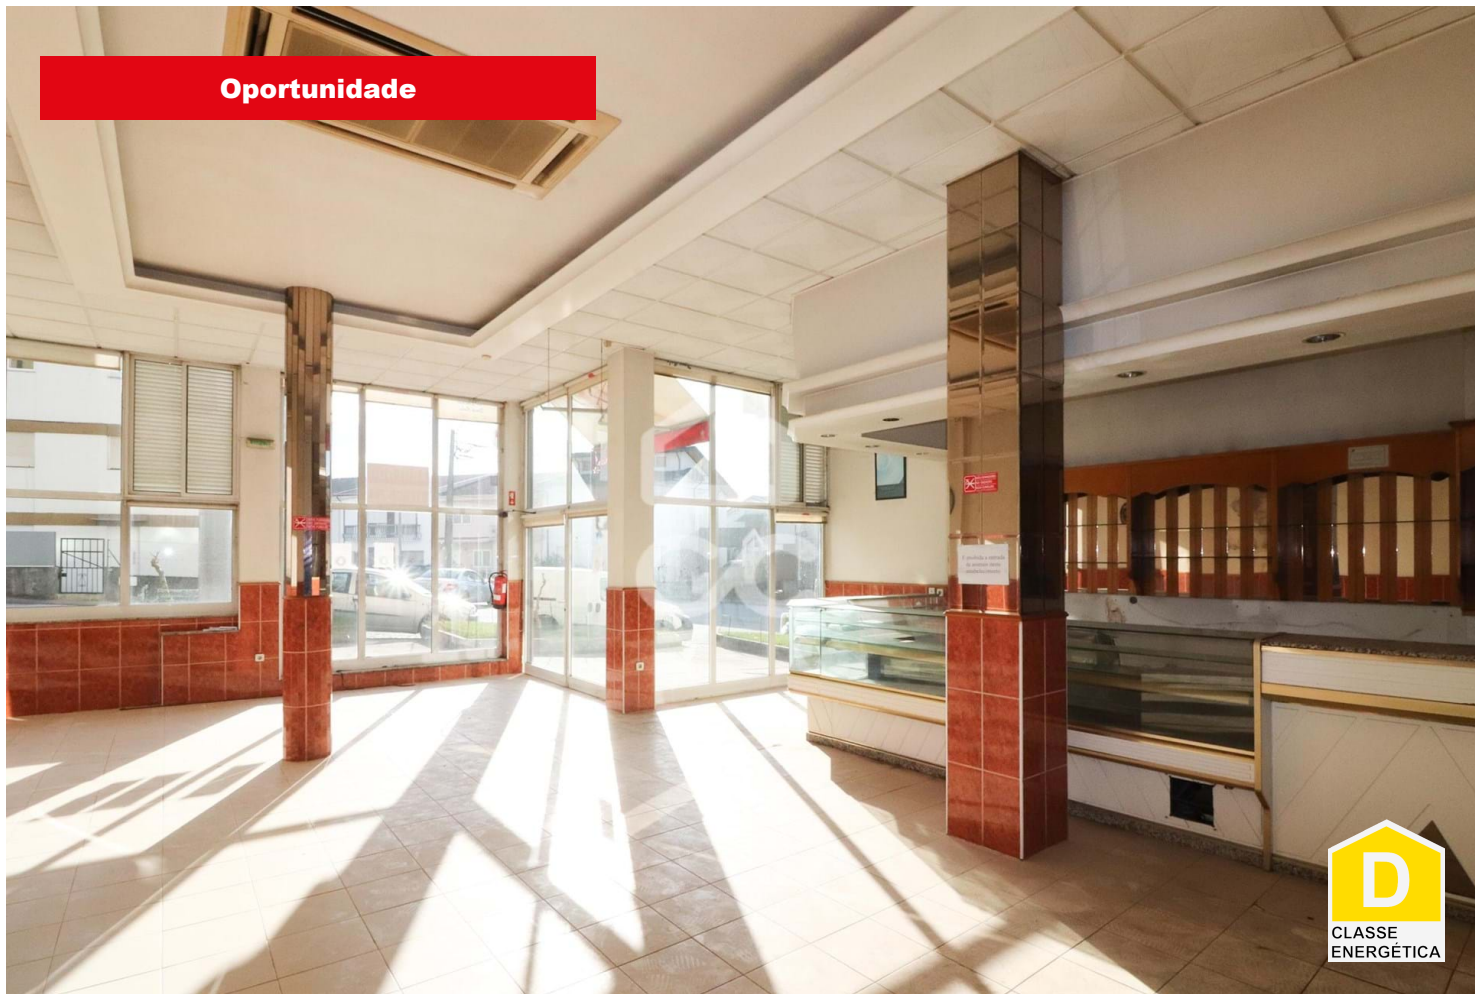

Oportunidade

Restaurantes / Bares / Lojas

 Ermesinde, Valongo, Porto

1 300 € / mês

Referência: 335/N/01970

Estabelecimento destinado a Cafetaria, Confeitaria e Pão Quente. É composto por 2 espaços, público e fabrico ou armazém. Tem instalações sanitárias para Homens e Senhoras e Vestiário. Área total aprox. de 163,00m². Poderá ser utilizado também para outro tipo de Comércio ou Serviços.